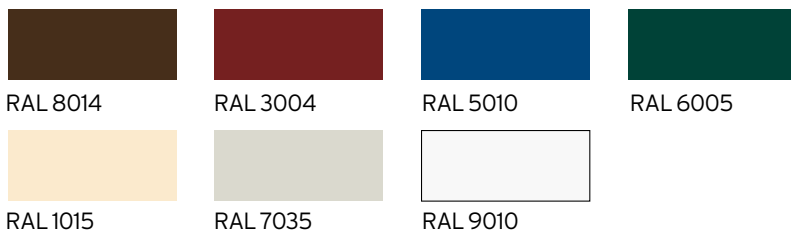

PRIMLOCK

LES SERRURES PRIMLOCK FICHET REPRÉSENTENT UNE RÉPONSE DE HAUTE SÉCURITÉ, EN PARTICULIER POUR LES LOGEMENTS POUVANT DIFFICILEMENT INTÉGRER UN BLOC-PORTE BLINDÉ. ELLES BÉNÉFICIENT DU MEILLEUR DES TECHNOLOGIES FICHET POUR VOUS ASSURER UNE RÉSISTANCE HAUT DE GAMME À L'EFFRACTION.

NIVEAUX DE PERFORMANCES

SERRURE Certifiée A2P 1 étoile

CYLINDRE F787 Z + jeu de 4 clés + carte de propriété

SERRURE

- 3 points de verrouillage comprenant :
  - 2 blocs de 2 pènes latéraux chacun à 2 points de verrouillage mixtes (crochet + rond)
  - 1 pêne central avec 2 goupilles anti-sciage
- Serrure : ouverture en tirant, main droite ou gauche
- Avantage : condamnation en un seul tour de clé, garantissant une sûreté immédiate

FINITIONS